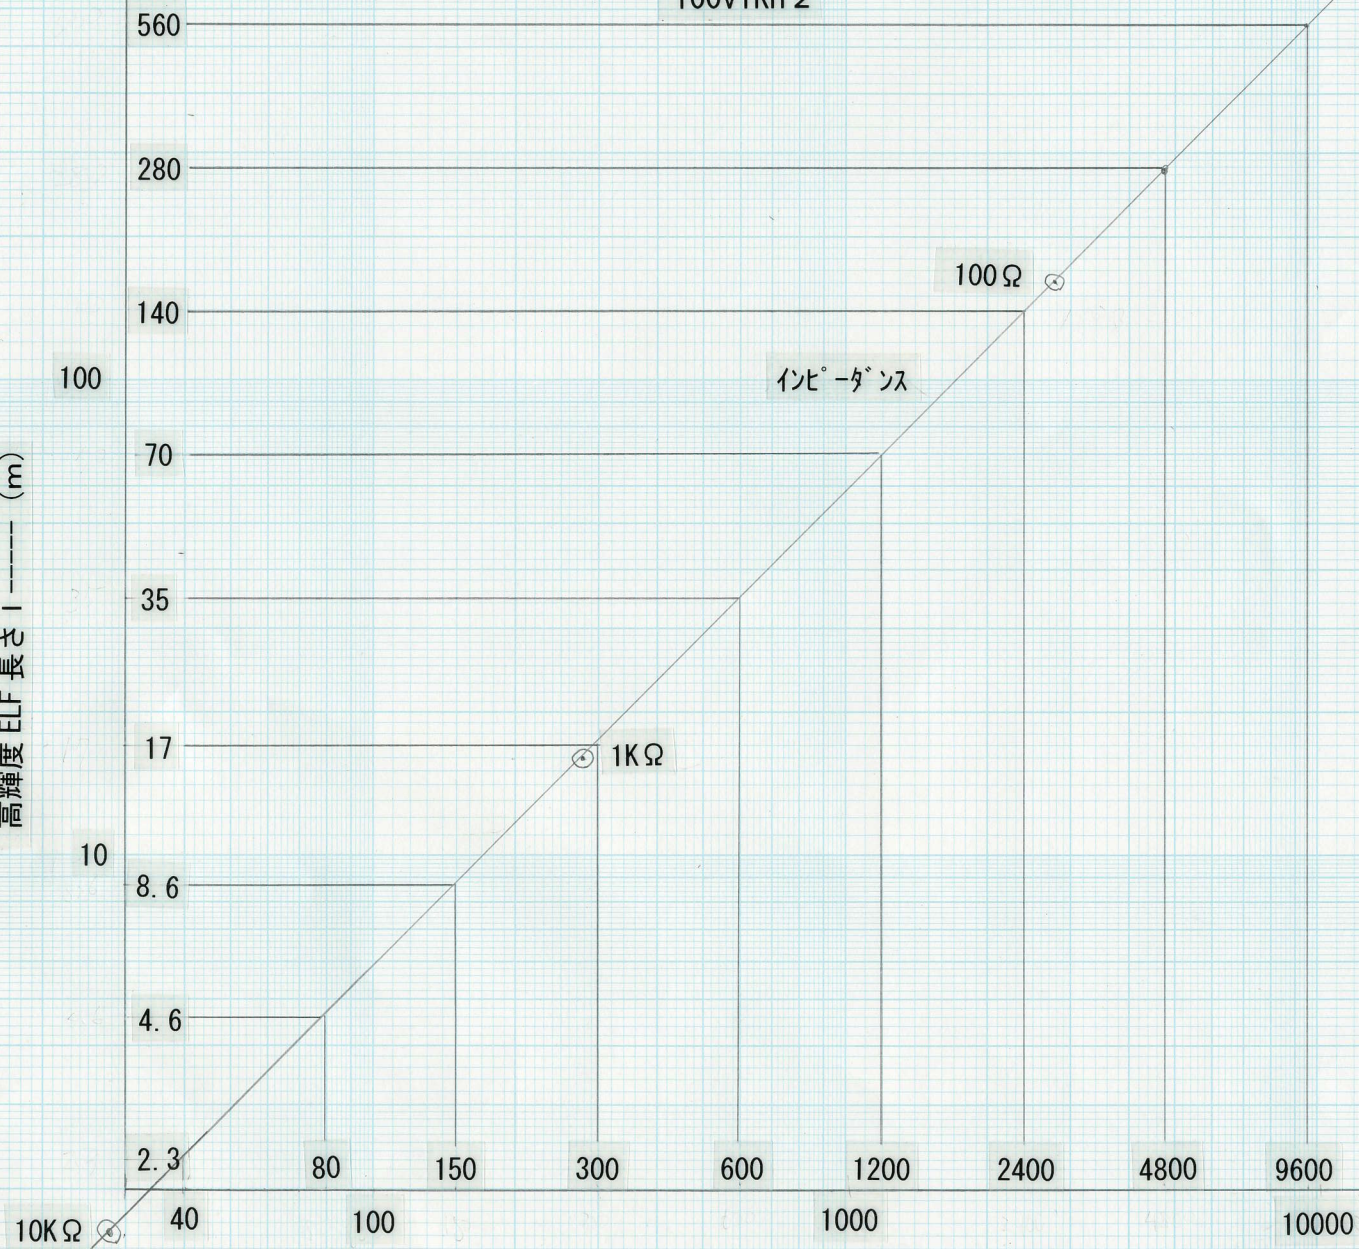

ELシート(エルフィン製) Vs 高輝度 EL ファイバ (ELAM 製) 互換図
 100v1KHz

06-12-10
 ユナイテック

高輝度 ELF 長さ l (m)

ELシート(パッケージ)面積 S (cm²)